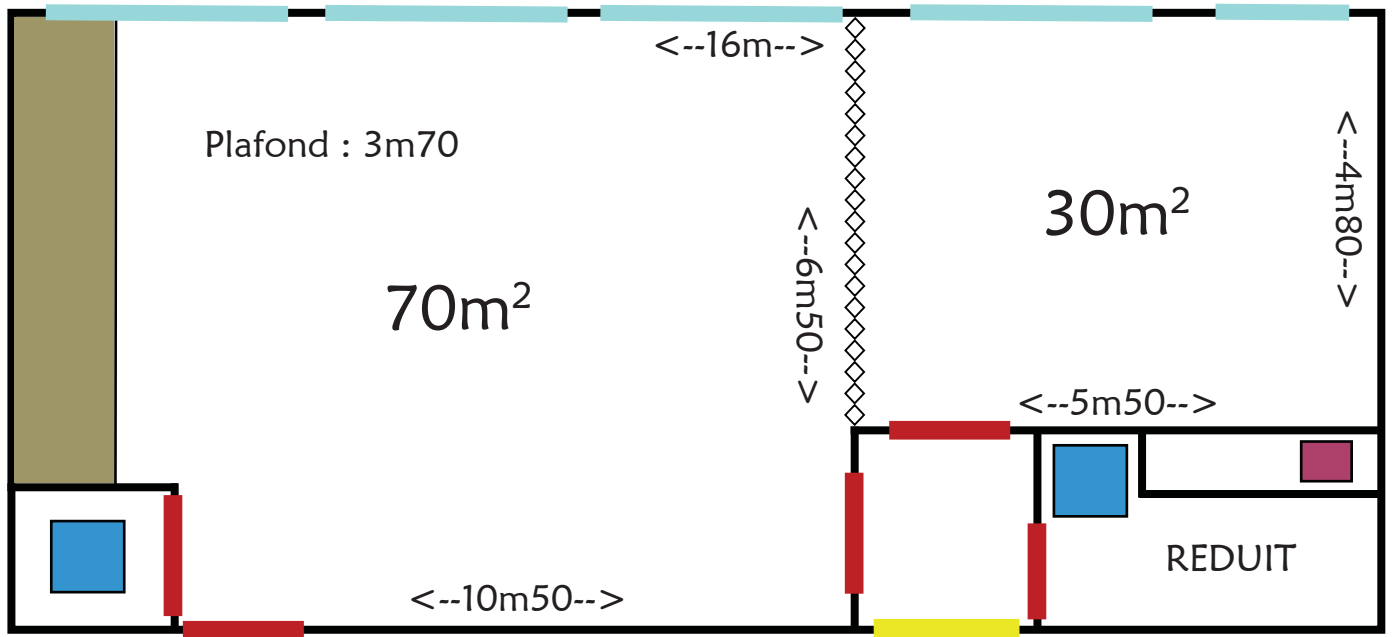

PLAN DE LA SALLE FAVRE

100m²

 ENTREE PRINCIPALE

 PORTE

 FENÊTRE

 FRIGIDAIRE

 EVIER

 PODUIM
Longueur : 1m75
Largeur : 5m25
Hauteur : 20cm

 STORE AUTOMATIQUE

ECLAIRAGE
Indirect avec des néons
Directionnel avec 40 spots halogènes